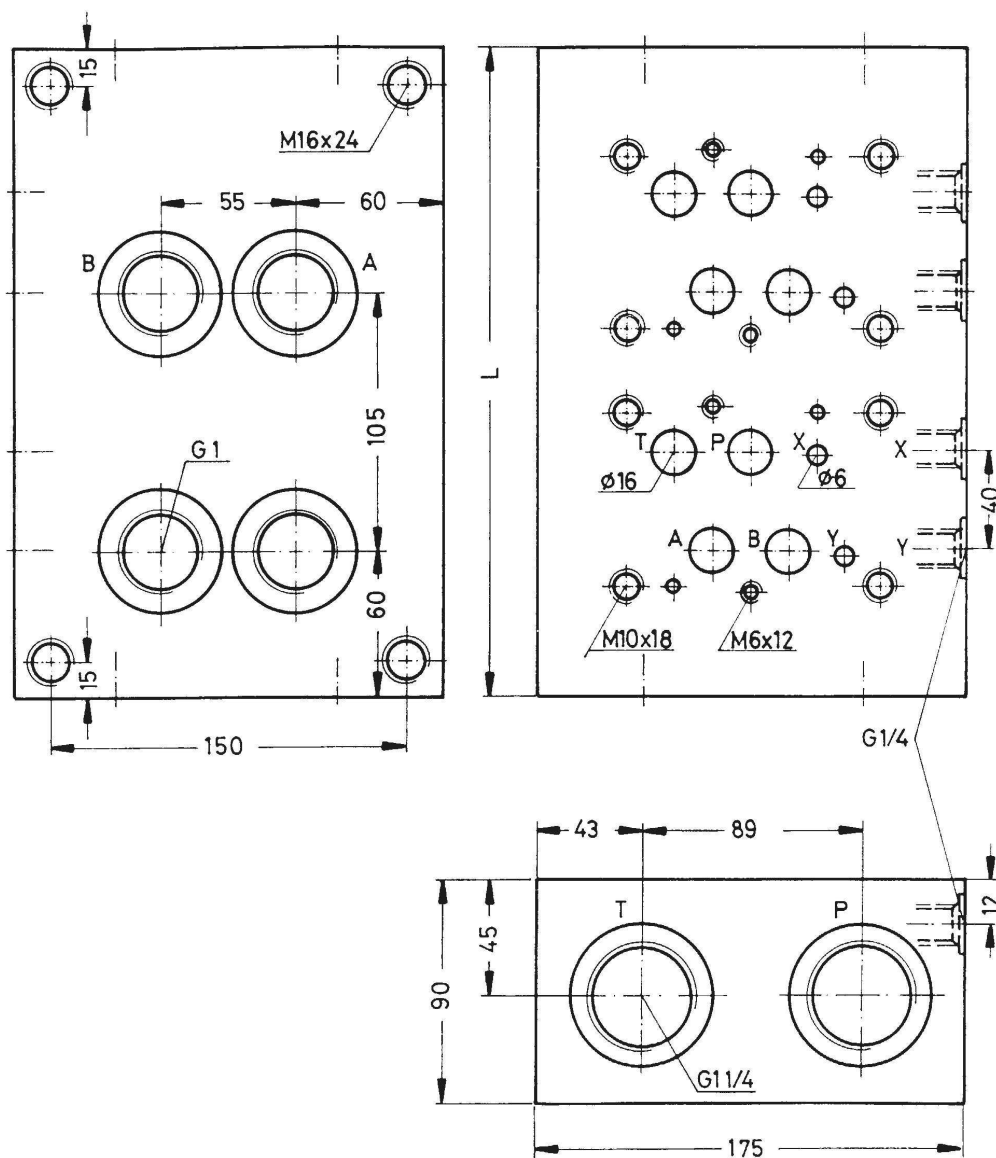

Mehrfachanschlussplatte Serie 24

Lochbild NG16 DIN 24340 CETOP 07 Werkstoff GG25
 P+T stirnseitig G1 1/4" A+B unten G1" X+Y seitlich G 1/4" **315 bar**

**Bestell-Nr.**

2401.00	L=	160 mm
2402.00		265 mm
2403.00		370 mm
2404.00		475 mm
2405.00		580 mm
2406.00		685 mm

Änderungen vorbehalten

Baugröße NG06
20-60L/minBaugröße NG10
60-120L/minBaugröße NG16
120-240L/minBaugröße NG25
240-480L/min

Zubehör