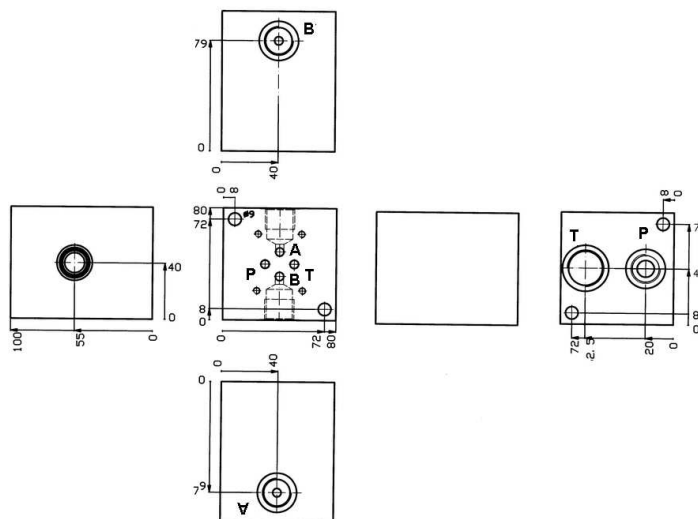

**Einfachanschlussplatte Serie PF15/DBV**

Lochbild NG06 DIN 24340 CETOP 03      Werkstoff 11SMn30+C  
 P+T unten G1/2"      A seittl. links G1/2"      B seittl. rechts G1/2"      **420 bar**

Bestell-Nr.  
PF15/DBV

Änderungen vorbehalten

**Einfachanschlussplatte Serie PF29/DBV**

Lochbild NG06 DIN 24340 CETOP 03      Werkstoff 11SMn30+C  
 P unten G1/2"      T unten G3/4"      A seittl. links G1/2"      B seittl. rechts G1/2"      **420 bar**

Bestell-Nr.  
PF29/DBV

Änderungen vorbehalten

Baugröße NG06  
20-60L/min

Baugröße NG10  
60-120L/min

Baugröße NG16  
120-240L/min

Baugröße NG25  
240-480L/min

Zubehör