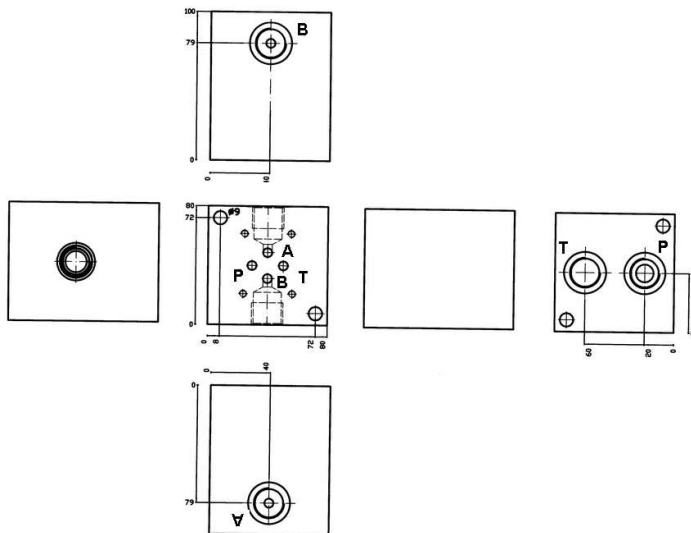

**Einfachanschlussplatte Serie PF15/DBV**

Lochbild NG06 DIN 24340 CETOP 03      Werkstoff 11SMn30+C  
 P+T unten G1/2"      A seittl. links G1/2"      B seittl. rechts G1/2"      **420 bar**

Bestell-Nr.  
PF15/DBV

Änderungen vorbehalten

**Einfachanschlussplatte Serie PF29/DBV**

Lochbild NG06 DIN 24340 CETOP 03      Werkstoff 11SMn30+C  
 P unten G1/2"      T unten G3/4"      A seittl. links G1/2"      B seittl. rechts G1/2"      **420 bar**

Bestell-Nr.  
PF29/DBV

Änderungen vorbehalten

Baugröße NG06  
20-60L/min

Baugröße NG10  
60-120L/min

Baugröße NG16  
120-240L/min

Baugröße NG25  
240-480L/min

Zubehör