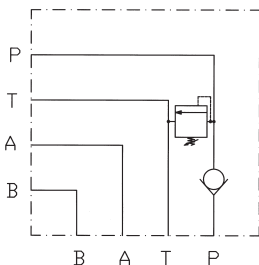

**Einfachanschlussplatte Serie PF15/DBV**

Lochbild NG06 DIN 24340 CETOP 03      Werkstoff 11SMn30+C  
 P+T unten G1/2"      A seittl. links G1/2"      B seittl. rechts G1/2"      **420 bar**

Bestell-Nr.  
PF15/DBV

Änderungen vorbehalten

**Einfachanschlussplatte Serie PF29/DBV**

Lochbild NG06 DIN 24340 CETOP 03      Werkstoff 11SMn30+C  
 P unten G1/2"      T unten G3/4"      A seittl. links G1/2"      B seittl. rechts G1/2"      **420 bar**