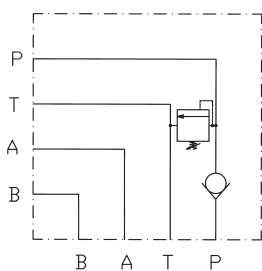

**Einfachanschlussplatte Serie PF15/DBV**

Lochbild NG06 DIN 24340 CETOP 03      Werkstoff 11SMn30+C  
 P+T unten G1/2"      A seittl. links G1/2"      B seittl. rechts G1/2"      **420 bar**

Bestell-Nr.  
PF15/DBV

Änderungen vorbehalten

**Einfachanschlussplatte Serie PF29/DBV**

Lochbild NG06 DIN 24340 CETOP 03      Werkstoff 11SMn30+C  
 P unten G1/2"      T unten G3/4"      A seittl. links G1/2"      B seittl. rechts G1/2"      **420 bar**